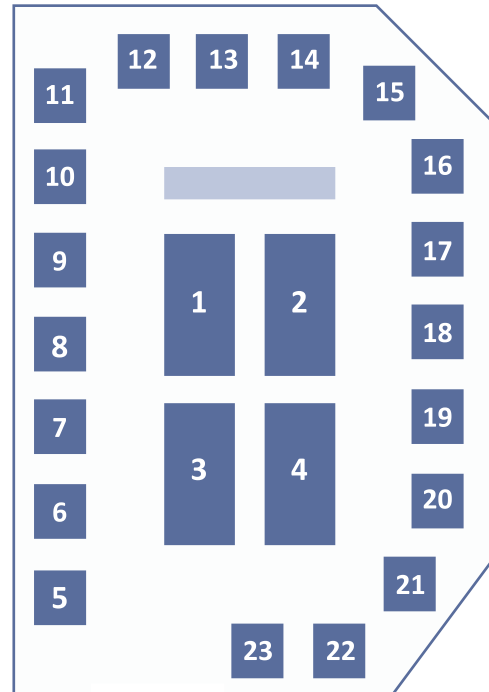

Map (Discussion Space & Foyer)

ディスカッションスペース

1. ioPLAZA【アイ・オー・データ直販サイト】
2. FujifilmMall・FUJICOLORおとどけ便
3. セシール
4. ベルメゾンネット
5. ムトウ On-line Shop
6. IMAGEnet
7. ベルーナネット
8. ショップチャンネル
9. トレンドマイクロ・オンラインショップ
10. こだわり商品研究所
11. ドミノ・ピザ
12. バイオニアオンライン
13. TBS ishop
14. エプソンダイレクトショップ
15. 東急百貨店 快適.Net
16. 森下仁丹オンラインショップ
17. e87.com
18. EIZOダイレクト
19. ANA SKY WEB TOUR
20. グリコネットショップ
21. サンワダイレクト
22. VISPORT [ビスポート]
23. ixc. East by Eastwest Online

Discussion Space